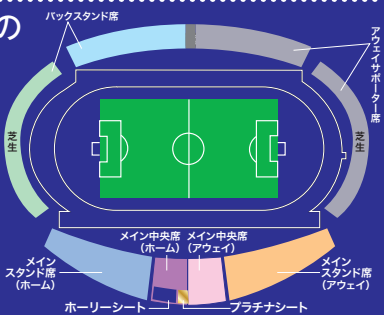

ふるさとの特産
大集合!!

Jリーグ特命PR部女子マネージャーの足立梨花さんがスタジアムイベントに参加します!!

(C) J.LEAGUE PHOTOS

Ksスタに欽ちゃんがやってくる!!

萩本欽一さん 小倉隆史さん

当日はNHK「欽ちゃんのワースト脱出大作戦」の収録もあります。ゲストの萩本欽一さんや小倉隆史さんがスタジアムに登場します。

収録の様子は
1月7日(金)19:30~

NHK総合テレビで放送予定です。

茨城の元気を見せつけろ!!

特別割引チケット 発売中

申込み締切 **10月21日(木)まで**

イベント盛りだくさんの
10月31日
柏レイソル戦を
家族やお友達と
おトクに観戦しよう!!

○小・中・高は18歳以下が対象になります。
○シニアは65歳以上の方が対象となります。
○未就学児(小学生未満)は無料にてご入場いただけます。

チケット料金表	席種		通常価格	特別価格
	メイン中央席	一般	3,000円	→ 1,500円
	小中高・シニア	2,000円	→ 500円	
メインスタンド席	一般	2,500円	→ 1,000円	
	小中高・シニア	1,500円	→ 500円	
バックスタンド席	一般	2,000円	→ 1,000円	
	小中高・シニア	1,000円	→ 500円	